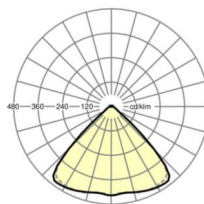

параметры

номер заказа	19417026270
код EAN	4020863415601
номер таможенного тарифа	94051190
Знак прохождения контроля	IP 64, класс защиты I, ENEC10 VDE, F, D, HACCP DIN10500/Food/IFS-пригодность для применения/BRC, Indoor, CE
Степень ударопрочности IK	IK03 (-20°C bis 35°C)
Температура окружения	ta -20°C в 35°C
Особые свойства	Готовность к IoT «Ready for IoT»
Гарантийный срок	5 лет
Государственные программы поддержки	BEG - государственные субсидии для энергосберегающих зданий (действительна только для Германии)

электротехника

Балласт	Электронный драйвер DALI2 (1 штука)
Мощность системы	79W
сетевое напряжение	230V/50Hz
автоматический предохранитель (пусковой ток)	13 штук/B10, 24 штук/B16, 25 штук/C10, 40 штук/C16
класс энергосбережения/Источник света	C

Оптика

Оснастка	LED, цветопередача/оттенок света CRI ≥ 80 / 6500K
Допуск для координаты цветности (MacAdam)	3SDCM
Фотобиологическая безопасность (светильник)	RG1
Номинальный световой поток	13603lm
Срок службы LED	50000h L80/B10 (Tq 35°C)
светоотдача светильников	172lm/W
Угол излучения	95° (C0) / 95° (C90)
UGR поп./вдоль	21.5 / 21.9

DEEP-LINK

<https://www.regiolum.de/ru/article/19417026270>